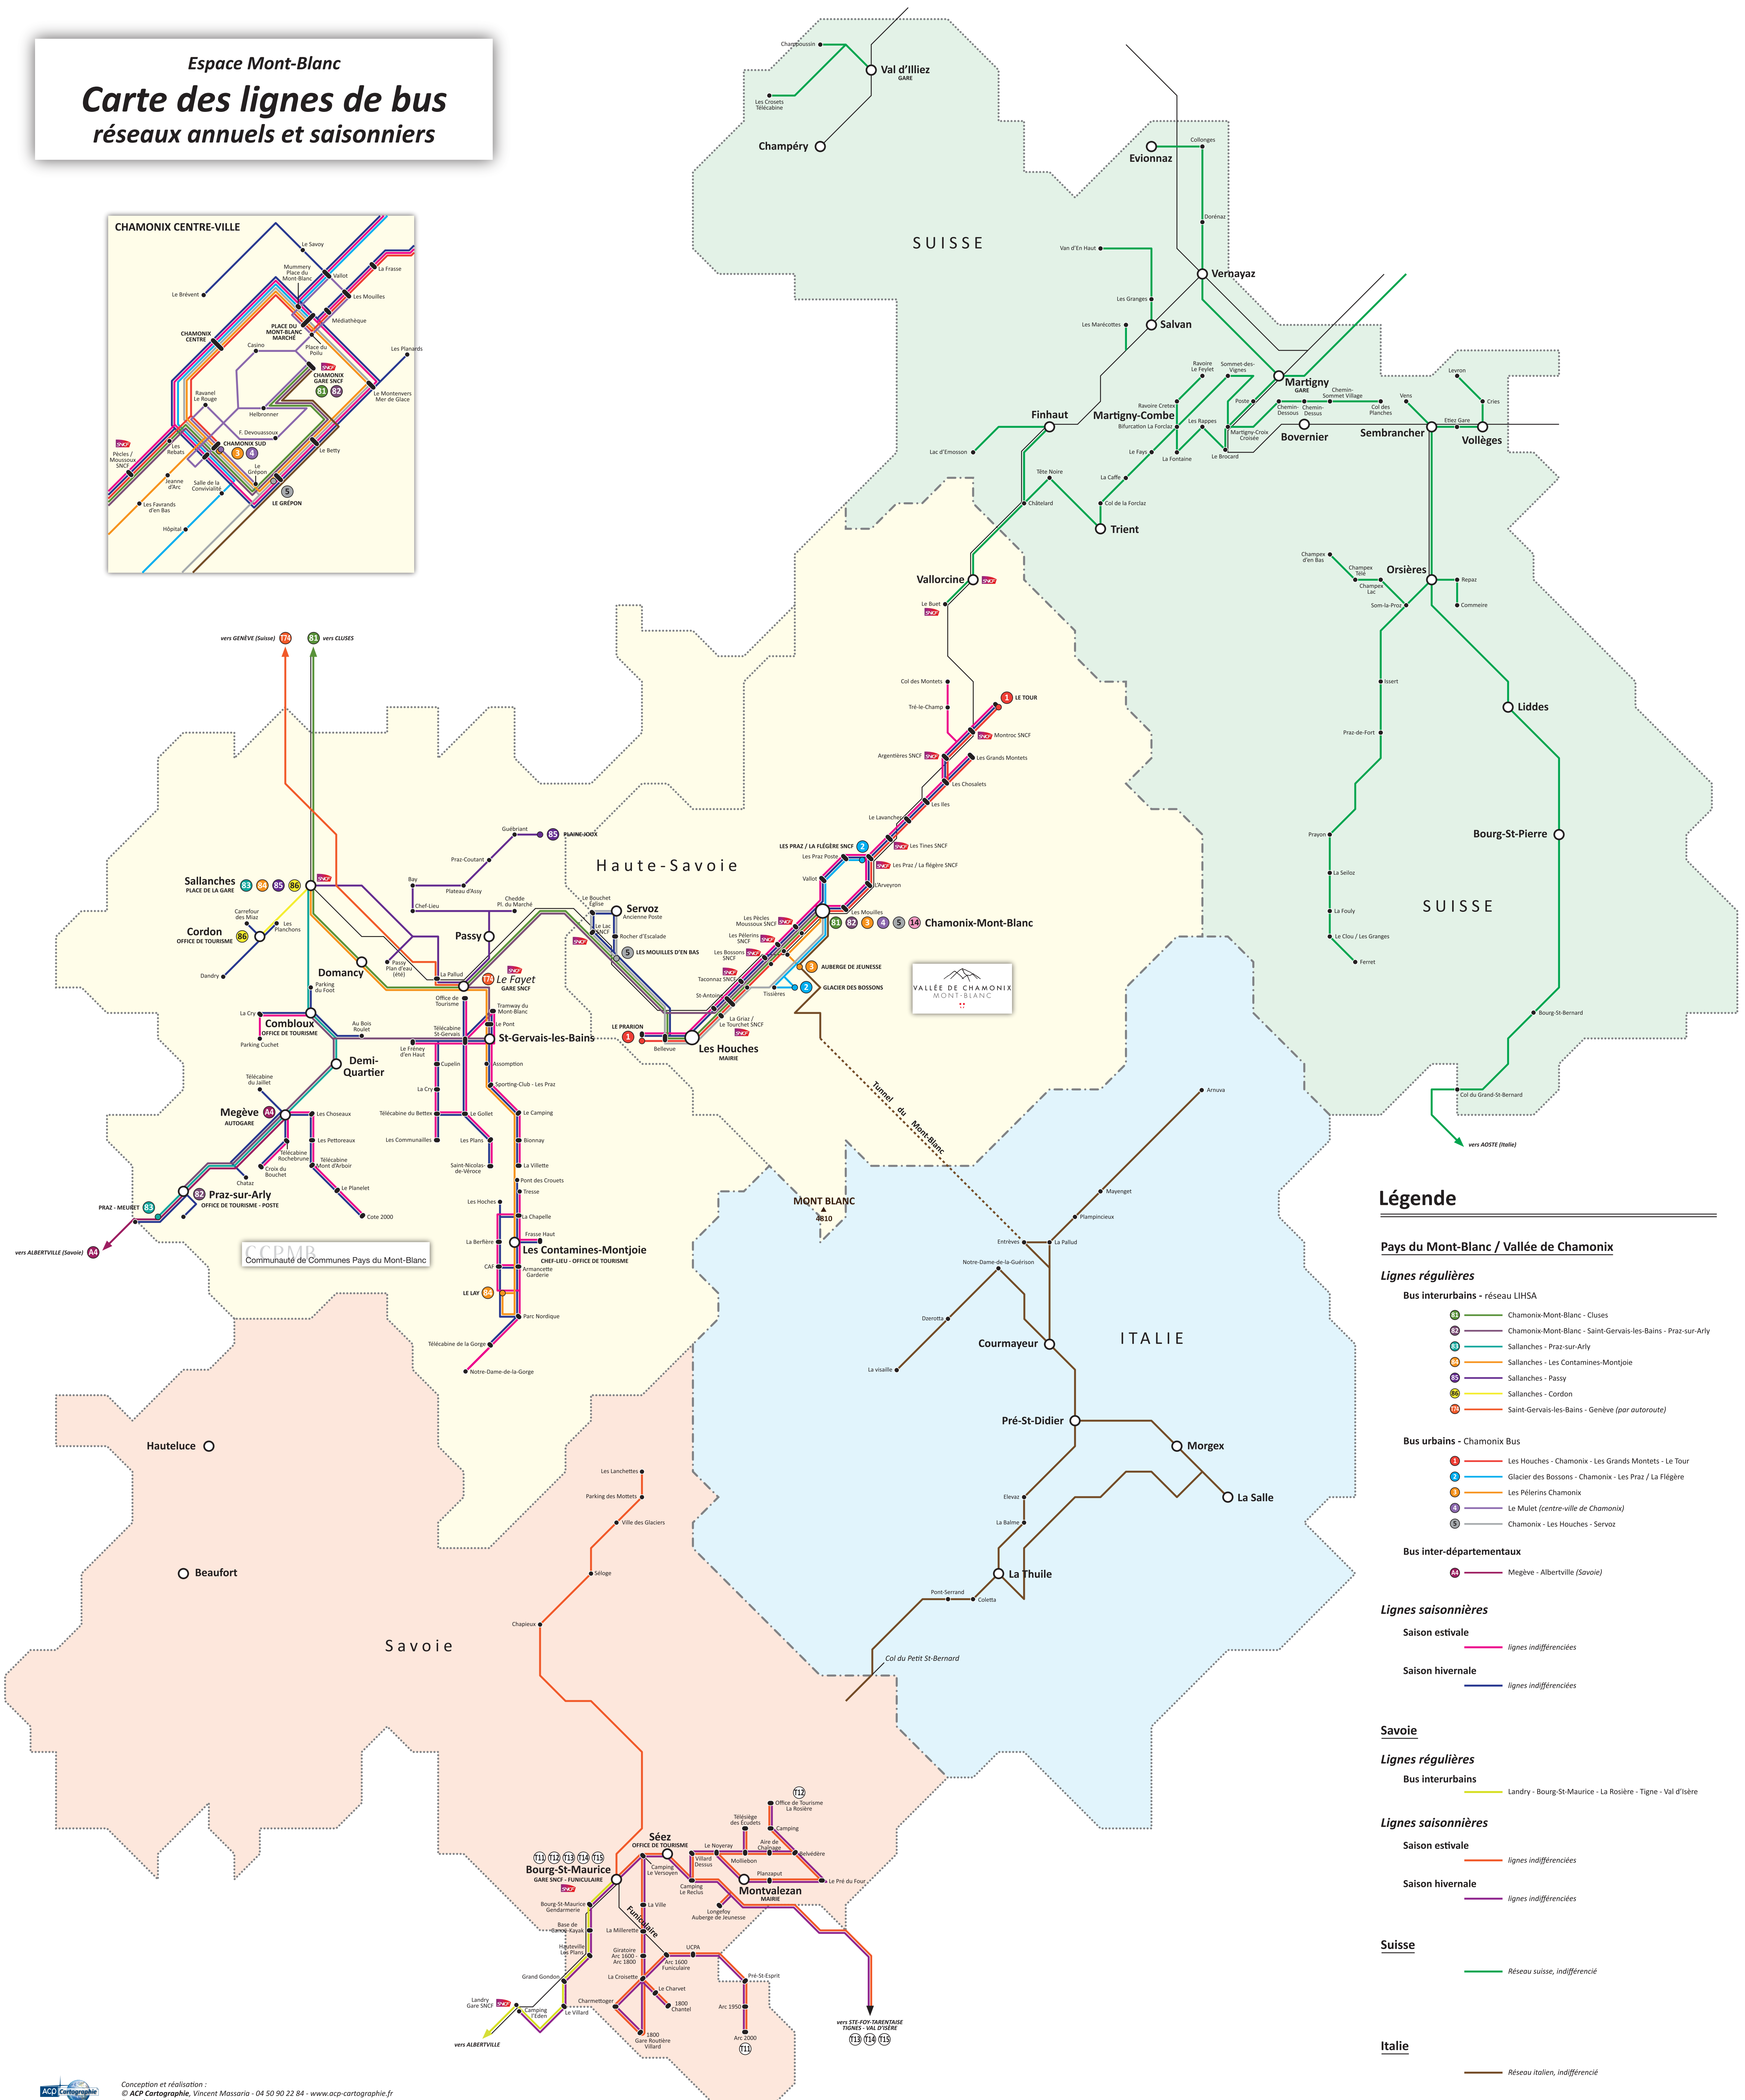

Espace Mont-Blanc  
**Carte des lignes de bus**  
 réseaux annuels et saisonniers

### Légende

**Pays du Mont-Blanc / Vallée de Chamonix**

**Lignes régulières**

**Bus interurbains - réseau LIHSA**

- 31 Chamonix-Mont-Blanc - Cluses
- 32 Chamonix-Mont-Blanc - Saint-Gervais-les-Bains - Praz-sur-Arly
- 33 Sallanches - Praz-sur-Arly
- 34 Sallanches - Les Contamines-Montoie
- 35 Sallanches - Passy
- 36 Sallanches - Cordon
- 37 Saint-Gervais-les-Bains - Genève (par autoroute)

**Bus urbains - Chamonix Bus**

- 1 Les Houches - Chamonix - Les Grands Montets - Le Tour
- 2 Glacier des Bossons - Chamonix - Les Praz / La Flégère
- 3 Les Pélérins Chamonix
- 4 Le Mulet (centre-ville de Chamonix)
- 5 Chamonix - Les Houches - Servoz

**Lignes régulières**

**Bus interurbains**

- Landry - Bourg-St-Maurice - La Rosière - Tignes - Val d'Isère

**Lignes saisonnières**

**Saison estivale**

- lignes différenciées

**Saison hivernale**

- lignes différenciées