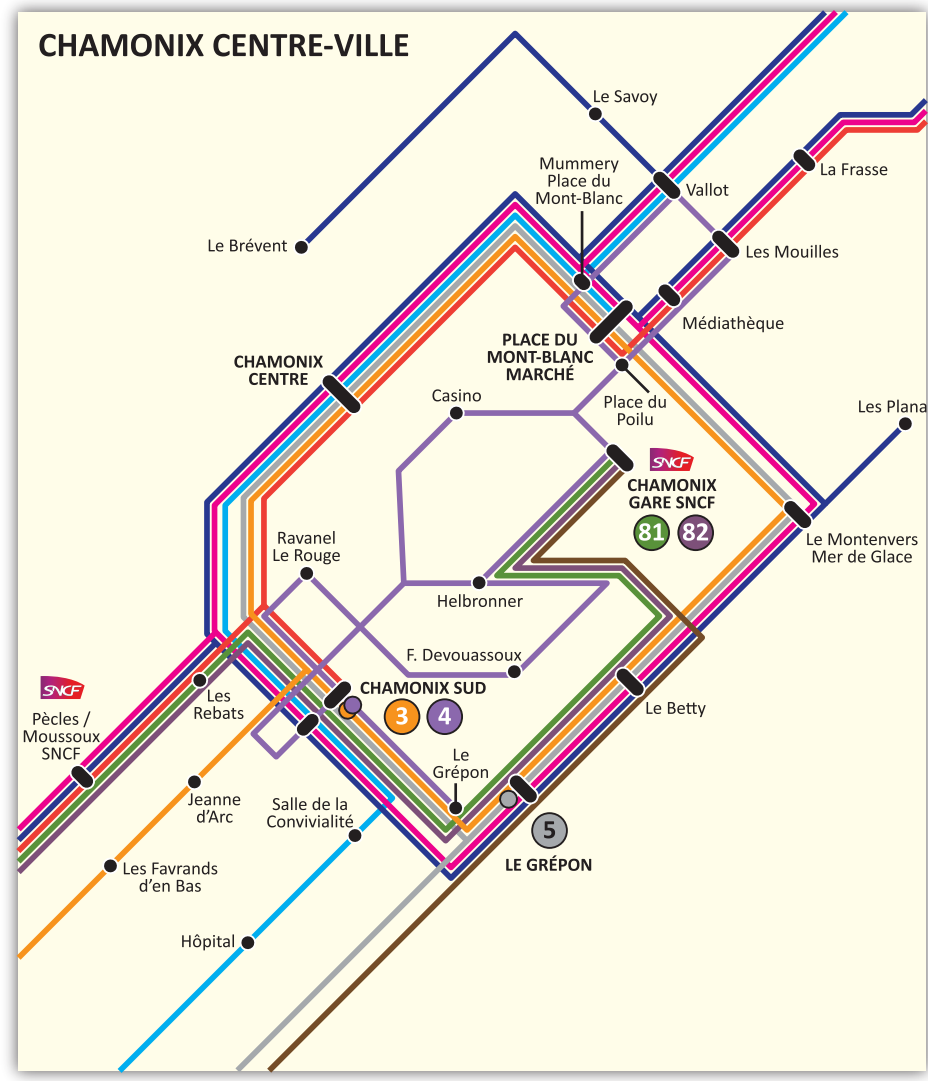

Espace Mont-Blanc  
**Carte des lignes de bus**  
 réseaux annuels et saisonniers

### Légende

**Pays du Mont-Blanc / Vallée de Chamonix**

**Lignes régulières**

**Bus interurbains - réseau LIHSA**

- 31 Chamonix-Mont-Blanc - Cluses
- 32 Chamonix-Mont-Blanc - Saint-Gervais-les-Bains - Praz-sur-Arly
- 33 Sallanches - Praz-sur-Arly
- 34 Sallanches - Les Contamines-Montoie
- 35 Sallanches - Passy
- 36 Sallanches - Cordon
- 37 Saint-Gervais-les-Bains - Genève (par autoroute)

**Bus urbains - Chamonix Bus**

- 1 Les Houches - Chamonix - Les Grands Montets - Le Tour
- 2 Glacier des Bossons - Chamonix - Les Praz / La Flégère
- 3 Les Pélérins Chamonix
- 4 Le Mulet (centre-ville de Chamonix)
- 5 Chamonix - Les Houches - Servoz

**Lignes régulières**

**Bus interurbains**

- Landry - Bourg-St-Maurice - La Rosière - Tignes - Val d'Isère

**Lignes saisonnières**

**Saison estivale**

- lignes différenciées

**Saison hivernale**

- lignes différenciées